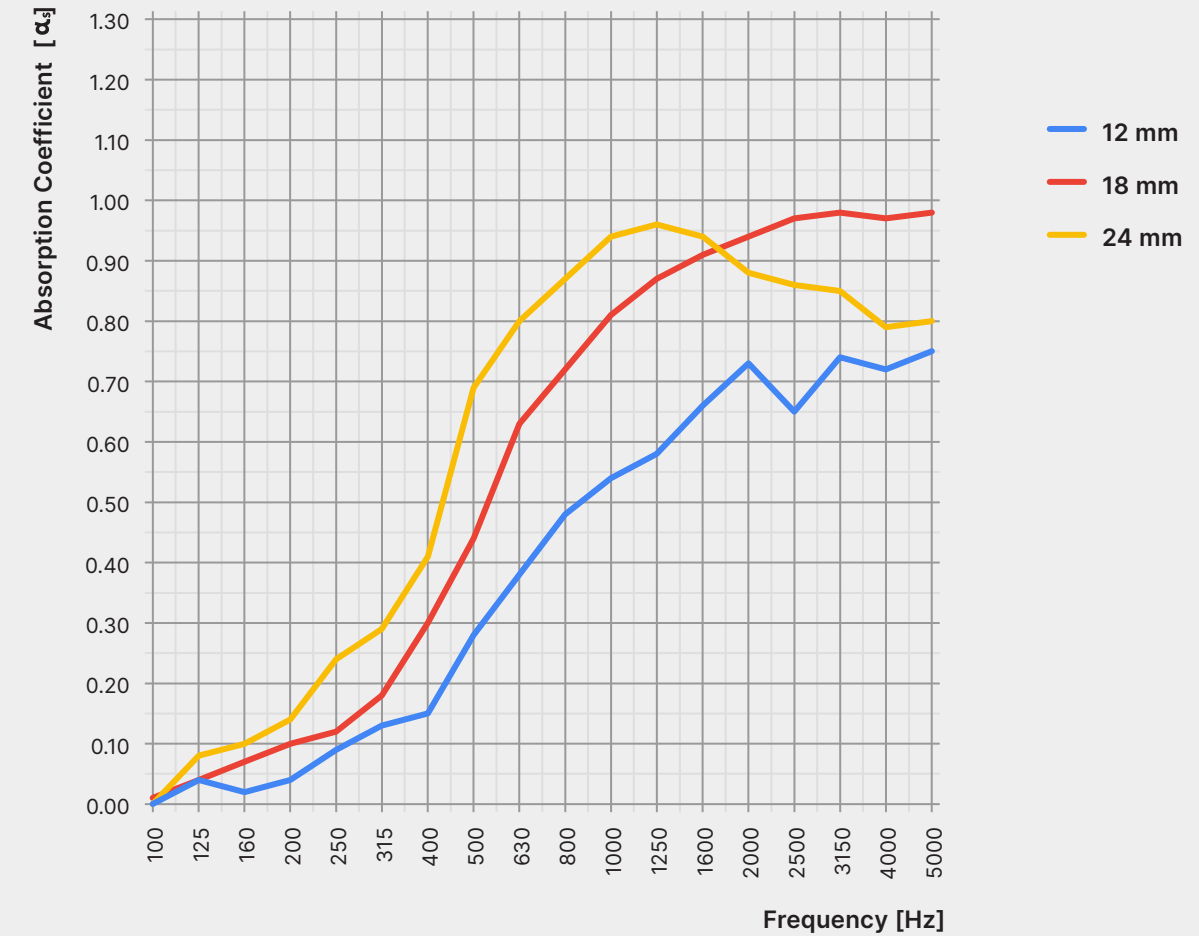

Sound Absorption Graph

The following values reflect the acoustic properties of the product as tested in accordance with ASTM C423-09a.

	200	250	315	400	500	630	800	1000	1250	1600	2000	2500	NRC	SAA
12 mm	0.04	0.09	0.13	0.15	0.28	0.38	0.48	0.54	0.58	0.66	0.73	0.65	0.40	0.39
18 mm	0.10	0.12	0.18	0.30	0.44	0.63	0.72	0.81	0.87	0.91	0.94	0.97	0.60	0.58
24 mm	0.14	0.24	0.29	0.41	0.69	0.80	0.87	0.94	0.96	0.94	0.88	0.86	0.70	0.67