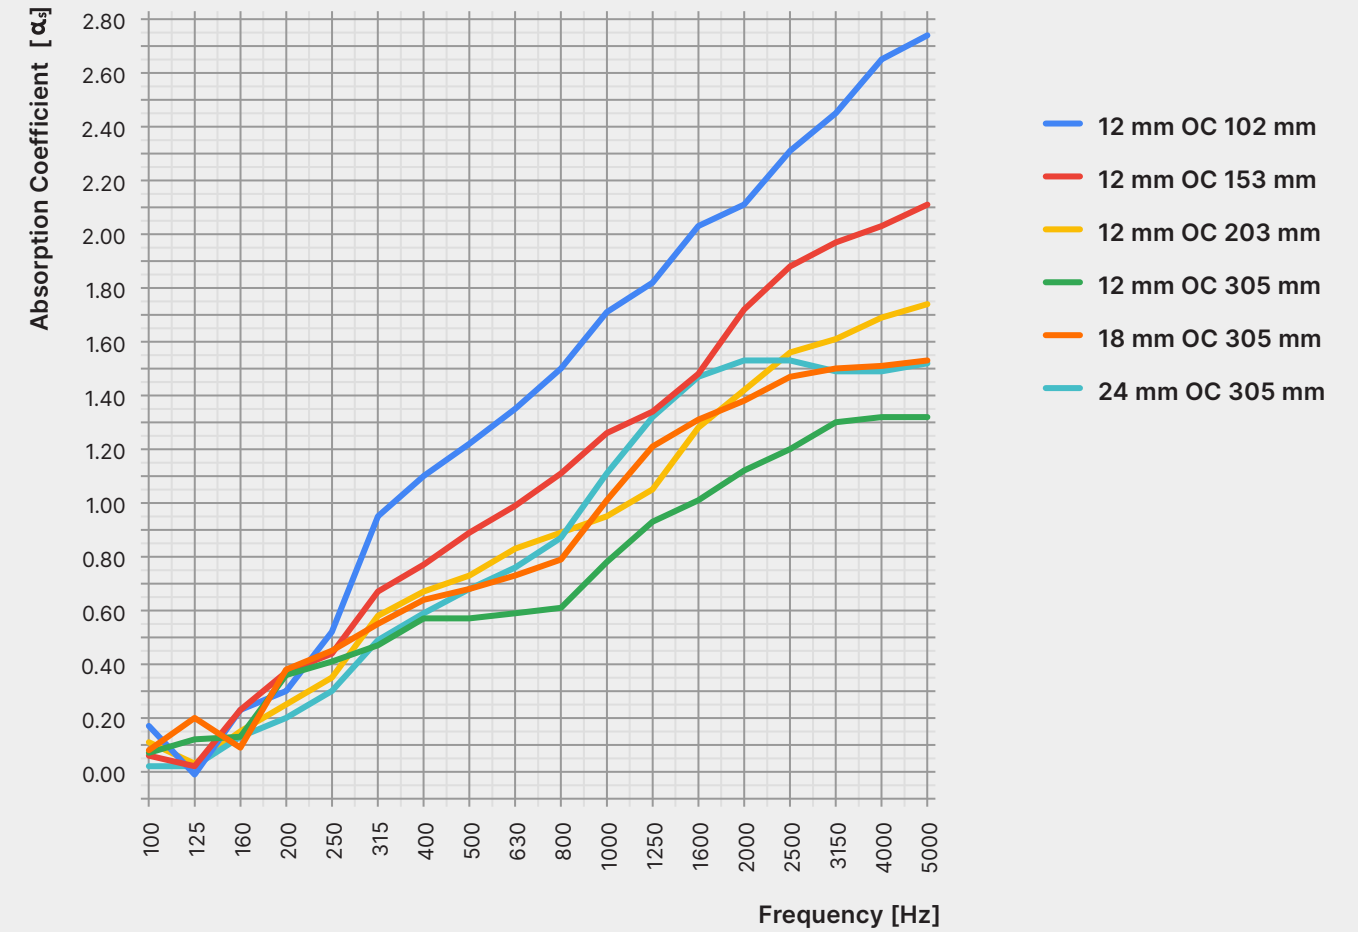

Sound Absorption Graph

The following values reflect the acoustic properties of the product as tested in accordance with ASTM C423-09a.

	200	250	315	400	500	630	800	1000	1250	1600	2000	2500	NRC	SAA
12 mm OC 102 mm	0.30	0.52	0.95	1.10	1.22	1.35	1.50	1.71	1.82	2.03	2.11	2.31	1.40	1.41
12 mm OC 153 mm	0.37	0.44	0.67	0.77	0.89	0.99	1.11	1.26	1.34	1.48	1.72	1.88	1.10	1.08
12 mm OC 203 mm	0.25	0.35	0.58	0.67	0.73	0.83	0.89	0.95	1.05	1.28	1.42	1.56	0.85	0.88
12 mm OC 305 mm	0.36	0.41	0.47	0.57	0.57	0.59	0.61	0.78	0.93	1.01	1.12	1.20	0.70	0.72
18 mm OC 305 mm	0.38	0.45	0.55	0.64	0.68	0.73	0.79	1.01	1.21	1.31	1.38	1.47	0.90	0.88
24 mm OC 305 mm	0.20	0.30	0.49	0.59	0.68	0.76	0.87	1.11	1.32	1.47	1.53	1.53	0.90	0.90