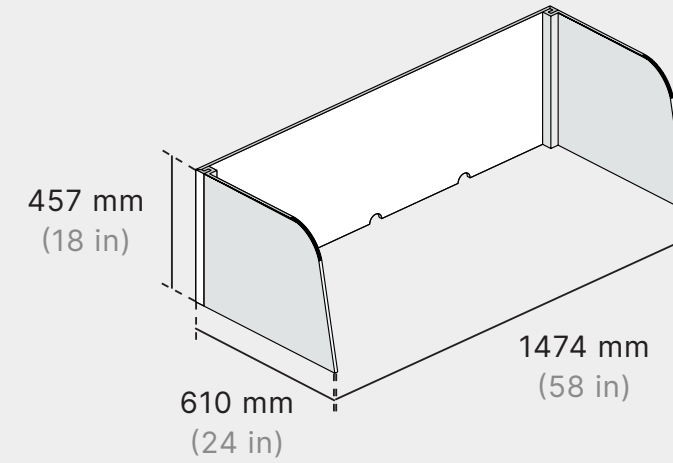

How to Specify

Step by step instructions on how to specify Haven Desk Dividers.

**01**

Choose panel size.
(pg 03)

**02**

Choose colour.
(pg 04)

Dimensions

Standard Dimensions (mm)

610 W x 864 L x 457 H

610 W x 1017 L x 457 H

610 W x 1322 L x 457 H

610 W x 1474 L x 457 H

610 W x 1626 L x 457 H

610 W x 1779 L x 457 H

Edge Detail

Square Edge