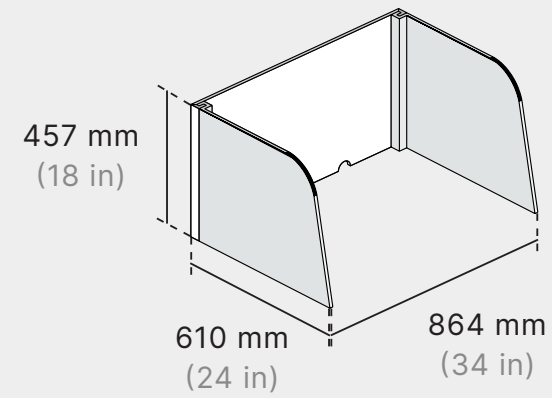

How to Specify

Step by step instructions on how to specify Haven Desk Dividers.

**01**

Choose panel size.
(pg 03)

**02**

Choose colour.
(pg 04)

Dimensions

Standard Dimensions (mm)

610 W x 864 L x 457 H

610 W x 1017 L x 457 H

610 W x 1322 L x 457 H

610 W x 1474 L x 457 H

610 W x 1626 L x 457 H

610 W x 1779 L x 457 H

Edge Detail

Square Edge