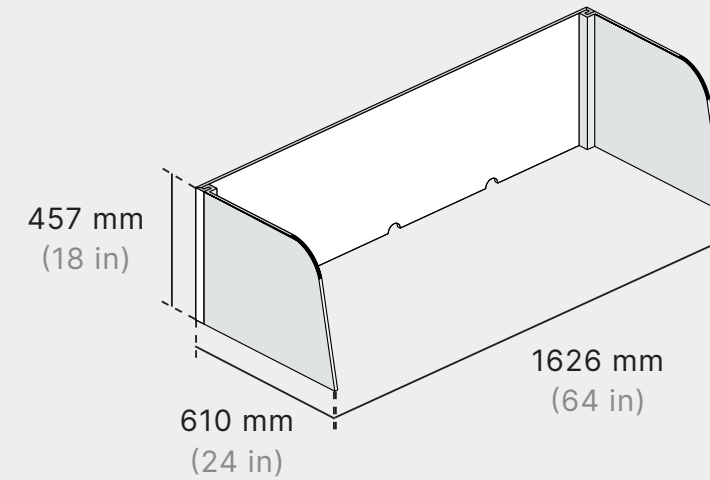

How to Specify

Step by step instructions on how to specify Haven Desk Dividers.

**01**

Choose panel size.
(pg 03)

**02**

Choose colour.
(pg 04)

Dimensions

Standard Dimensions (mm)

610 W x 864 L x 457 H

610 W x 1017 L x 457 H

610 W x 1322 L x 457 H

610 W x 1474 L x 457 H

610 W x 1626 L x 457 H

610 W x 1779 L x 457 H

Edge Detail

Square Edge