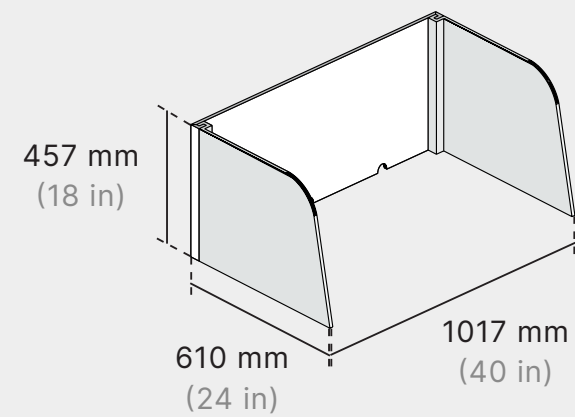

How to Specify

Step by step instructions on how to specify Haven Desk Dividers.

**01**

Choose panel size.
(pg 03)

**02**

Choose colour.
(pg 04)

Dimensions

Standard Dimensions (mm)

610 W x 864 L x 457 H

610 W x 1017 L x 457 H

610 W x 1322 L x 457 H

610 W x 1474 L x 457 H

610 W x 1626 L x 457 H

610 W x 1779 L x 457 H

Edge Detail

Square Edge