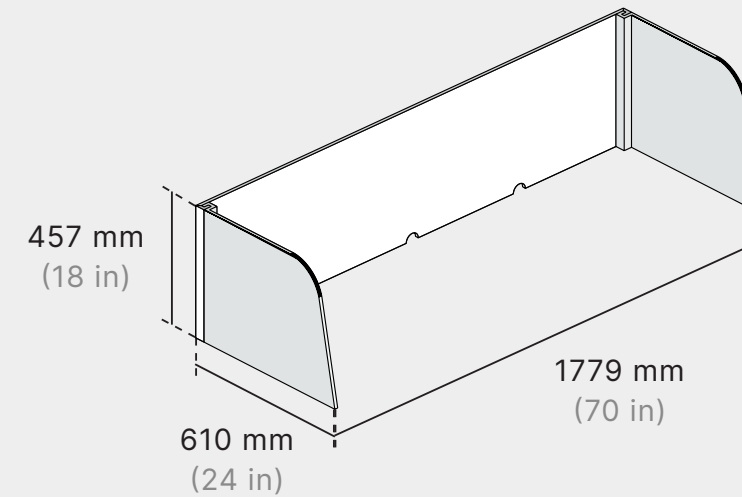

How to Specify

Step by step instructions on how to specify Haven Desk Dividers.

**01**

Choose panel size.
(pg 03)

**02**

Choose colour.
(pg 04)

Dimensions

Standard Dimensions (mm)

610 W x 864 L x 457 H

610 W x 1017 L x 457 H

610 W x 1322 L x 457 H

610 W x 1474 L x 457 H

610 W x 1626 L x 457 H

610 W x 1779 L x 457 H

Edge Detail

Square Edge