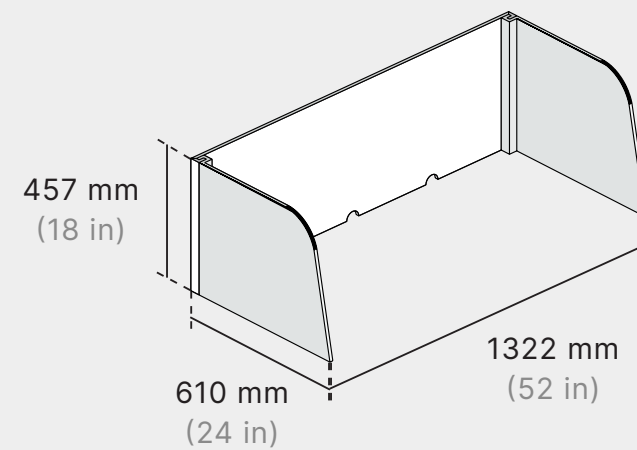

How to Specify

Step by step instructions on how to specify Haven Desk Dividers.

**01**

Choose panel size.
(pg 03)

**02**

Choose colour.
(pg 04)

Dimensions

Standard Dimensions (mm)

610 W x 864 L x 457 H

610 W x 1017 L x 457 H

610 W x 1322 L x 457 H

610 W x 1474 L x 457 H

610 W x 1626 L x 457 H

610 W x 1779 L x 457 H

Edge Detail

Square Edge